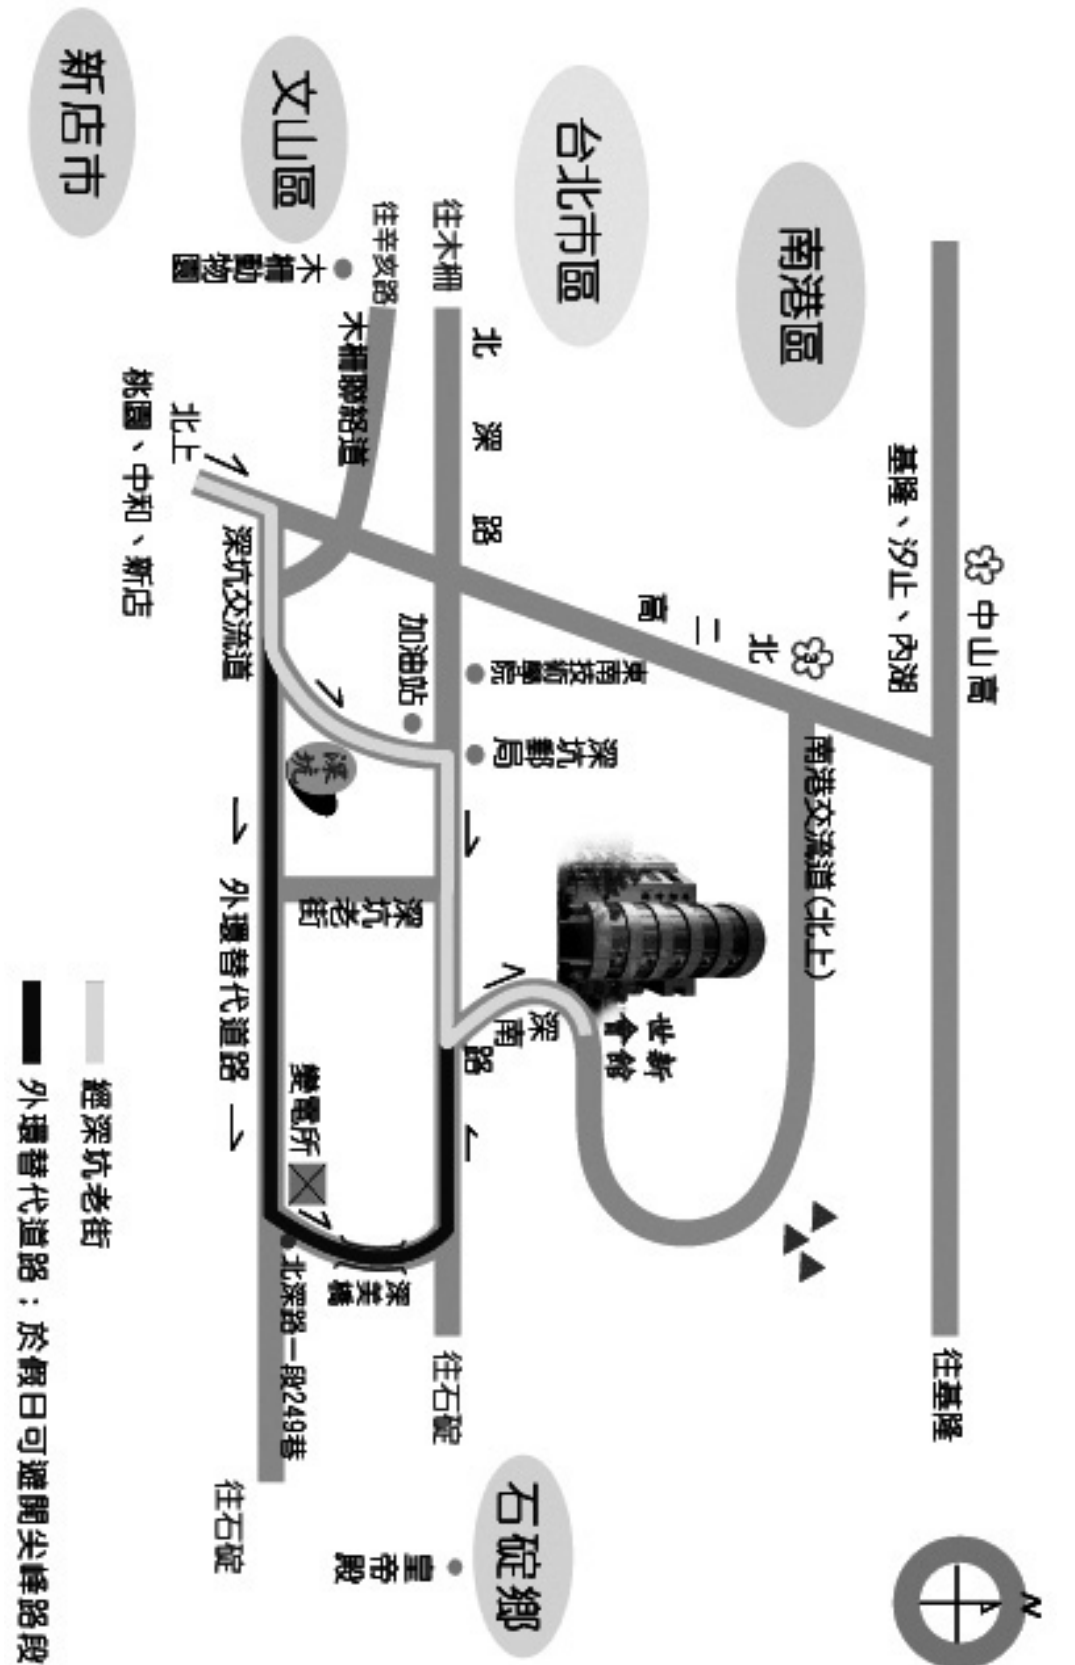

- 1) 大會於 3 月 23 日(日)上午 10:00 在動物園捷運站備有交通專車，請欲搭交通車前往會場的參加者準時上車。(專車聯絡人：黃仁姿-0919100689、曾培強-0958211606)
- 2) 3 月 25 日(二)會議結束後，下午 4:00 亦備有交通車，載各位至動物園捷運站。
- 3) 錯過交通專車者亦可利用指南客運 6 號公車：

指南客運 6 號公車聯絡電話：02-22301101

班次	動物園	木柵	深坑	山莊 (世新會場)	南港	金龍寺	南港	山莊 (世新會場)	深坑	木柵	動物園	備註
1	05:30	05:35	05:50	06:00	06:20	06:40	07:05	07:25	07:35	07:50	07:55	
2	05:50	06:00	06:20	06:30	06:50	—	06:50	07:10	07:20	07:45	07:50	假日停駛
3	06:10	06:15	06:30	06:40	07:00	07:30	07:55	08:05	08:15	08:30	08:35	
4	08:00	08:05	08:25	08:35	08:55	09:15	09:35	09:55	10:05	10:20	10:25	
5	10:00	10:05	10:25	10:35	10:55	11:15	11:35	11:55	12:05	12:35	12:40	
6	12:00	12:05	12:25	12:35	12:55	13:15	13:35	13:55	14:05	14:35	14:40	
7	15:00	15:05	15:25	15:35	15:55	16:15	16:35	16:55	17:05	17:25	17:30	
8	16:20	16:25	16:45	16:55	17:15	17:35	17:55	18:15	18:25	18:45	18:55	
9	17:00	17:05	17:25	17:35	17:55	18:15	18:35	18:55	19:05	19:35	19:40	假日停駛
10	17:30	17:35	17:55	18:05	18:25	18:45	19:05	19:25	19:35	19:55	20:00	
				往南港方向				往木柵方向				

自行前往者，於 3 月 23 日上午 10:00 就可至會場報到。  
世新會館地圖：

地點：世新會館(台北縣深坑鄉深南路 21 號) 02-2662-0123

更詳細的交通資訊請至：<http://mail.uccshu.com.tw/traffic/traffic.htm>